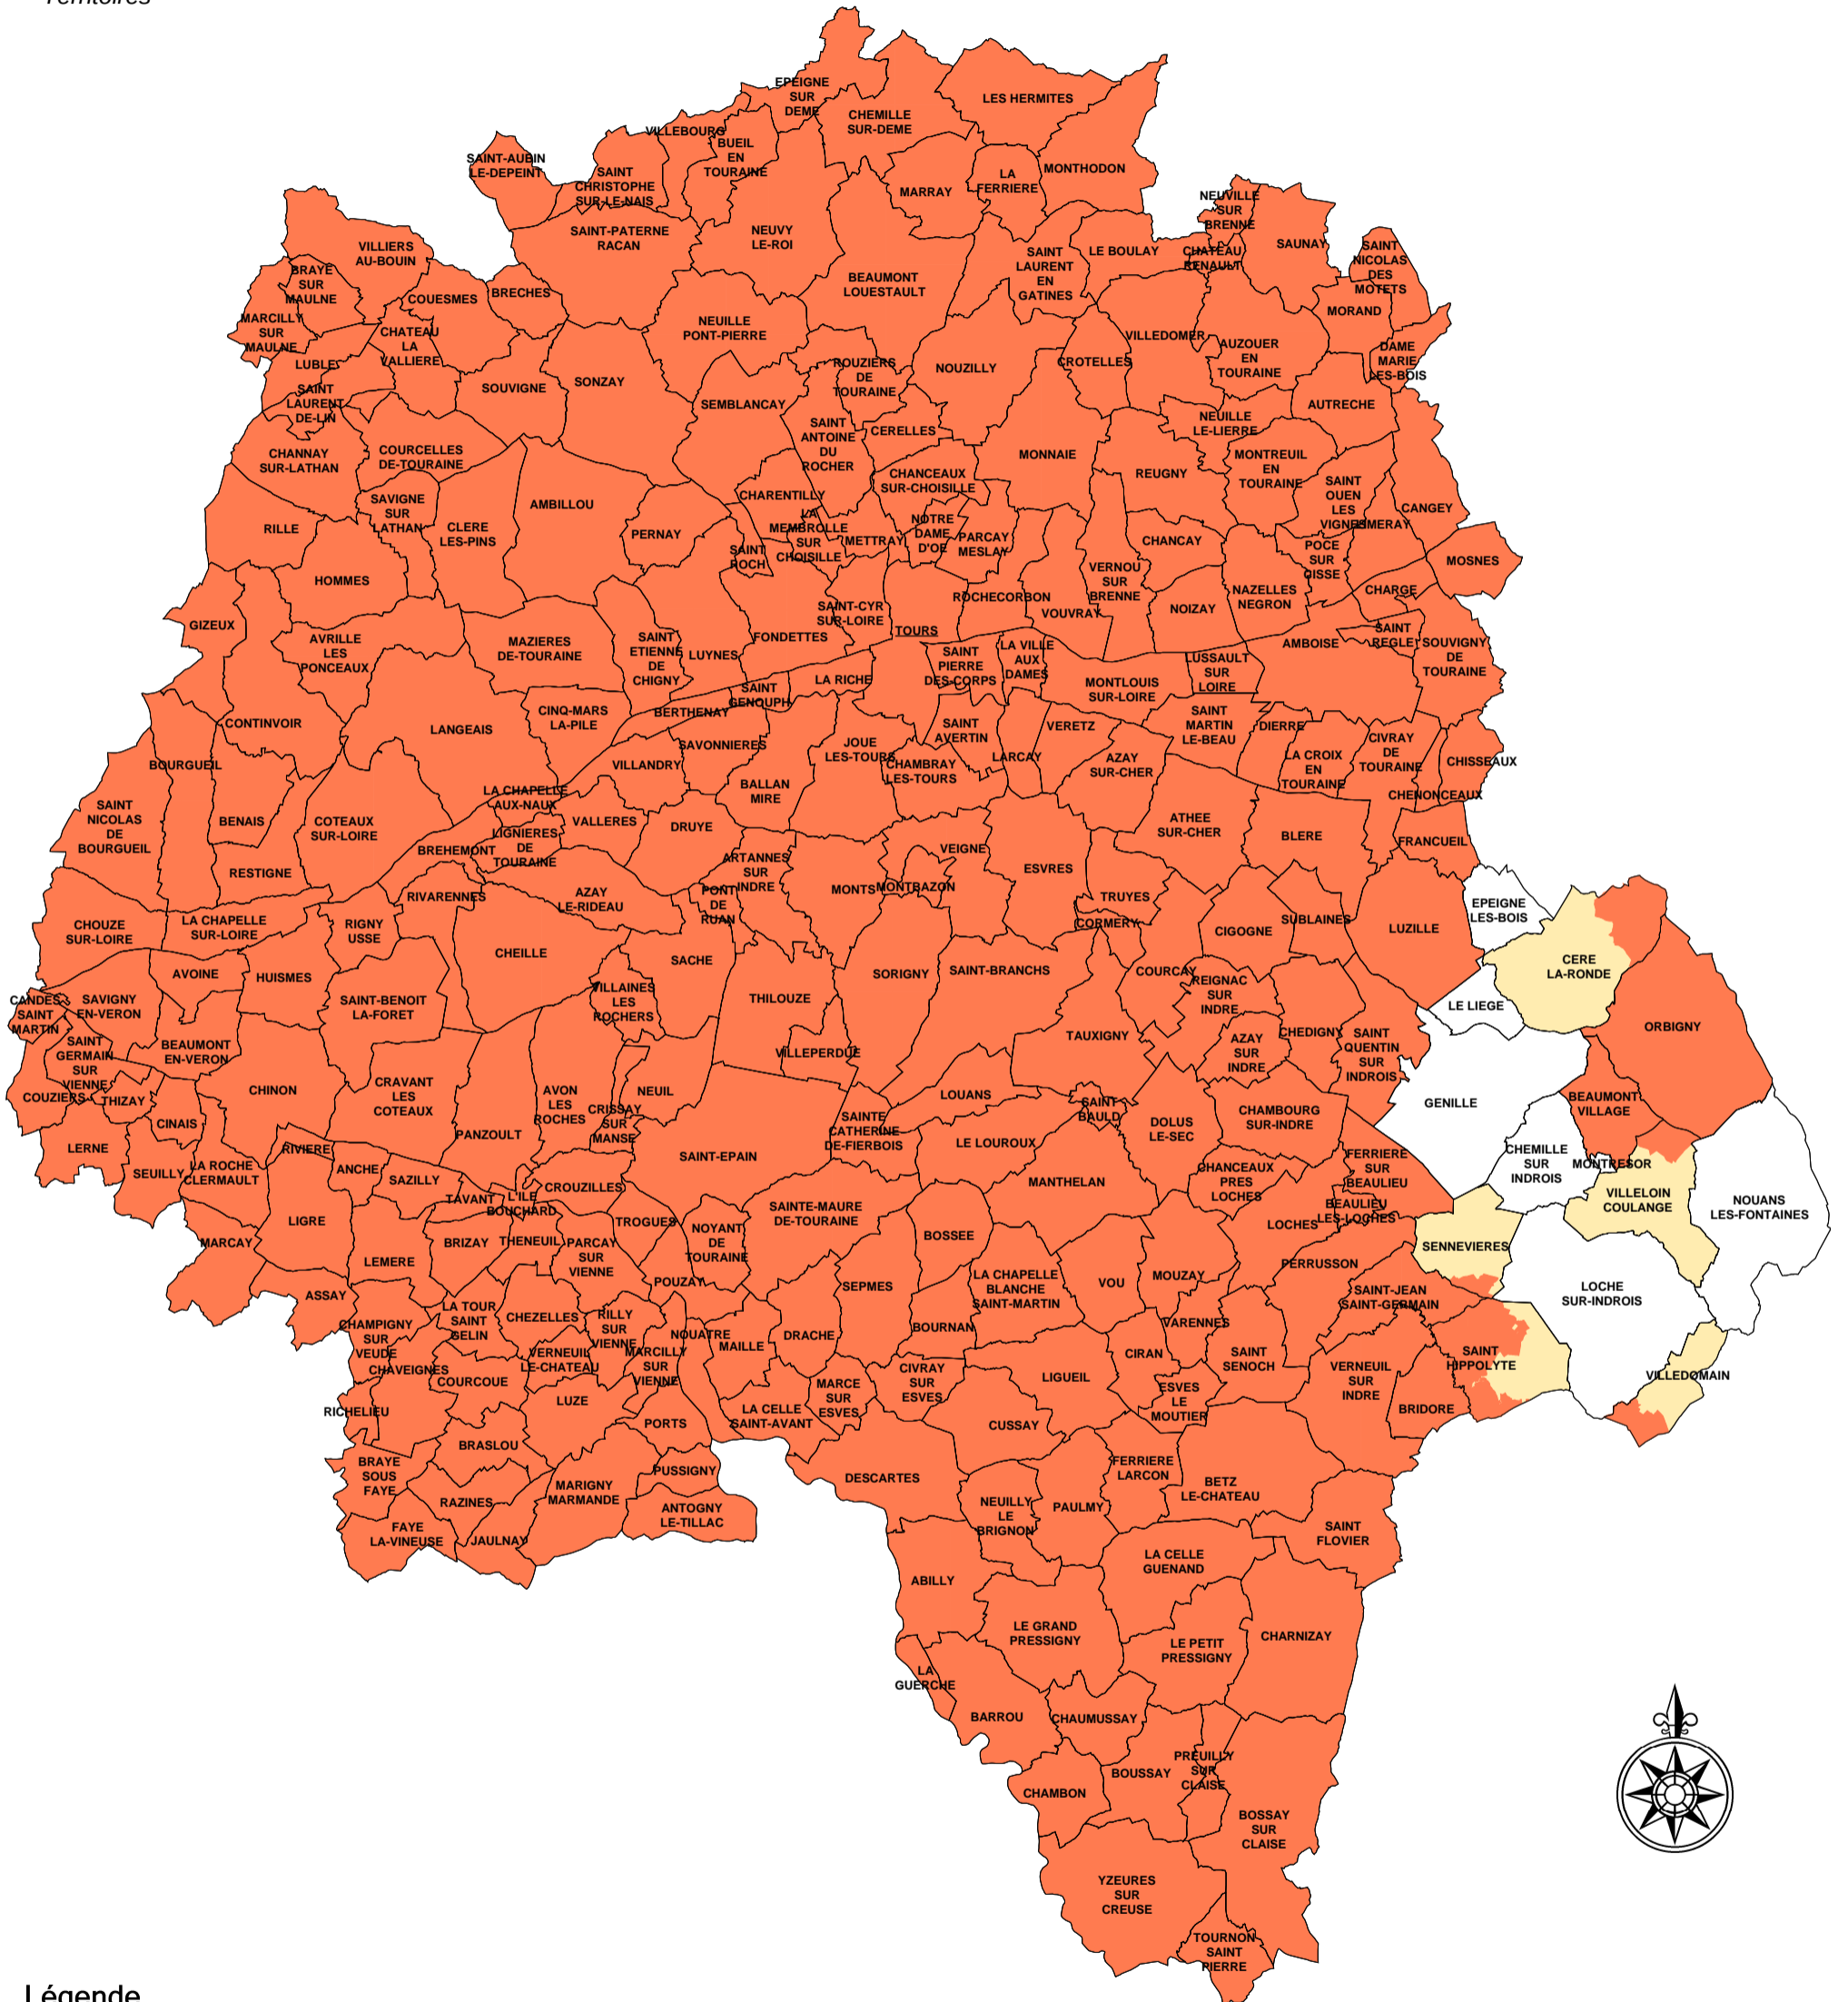

# Zone vulnérable 2017 en Indre-et-Loire

Direction  
Départementale des  
Territoires

## Légende

Commune en zone vulnérable  
par classement

	classement entier (261)
	classement partiel (5)
	sans objet (7)
	Zonage cadastral concerné